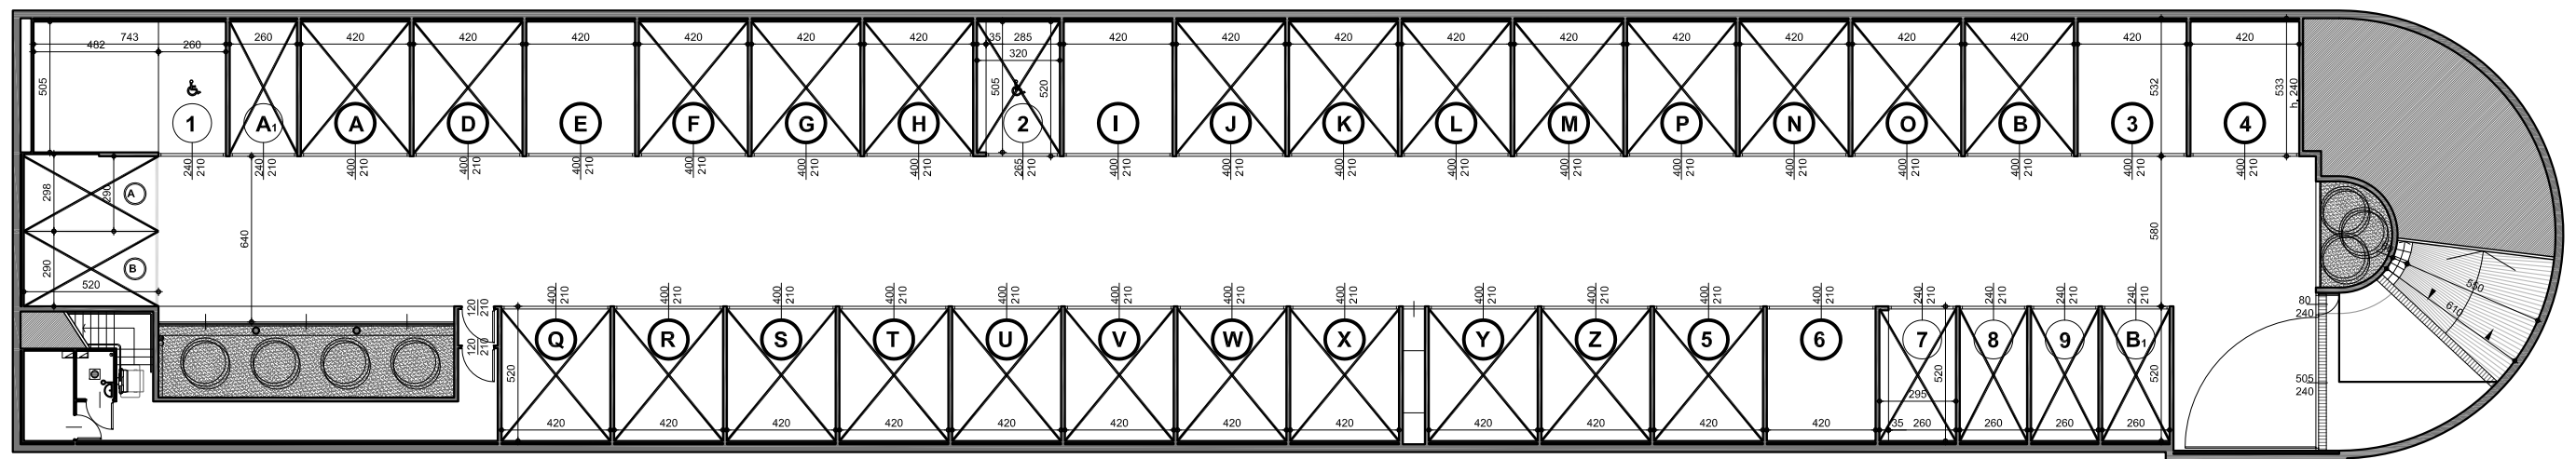

I box sono ceduti a corpo e non a misura

Soprasuolo scala 1:500

<b>Legenda</b>	Box singolo	Box doppio	Box per disabili	<b>Totale</b>	<b>N° Box = 36</b>	<b>N° Posti auto = 65</b>	<b>aggiornamento del 10.06.2019</b>
----------------	-------------	------------	------------------	---------------	--------------------	---------------------------	-------------------------------------

Primo piano interrato f.s.

> Autobox interrati in via Zamagna - Milano - 36 box su 1 piano  
(tutte le misure sono puramente indicative e comunque soggette a modifiche in fase esecutiva)